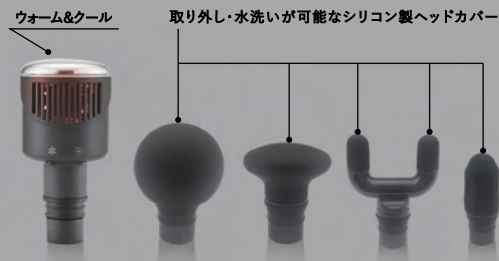

※受付時間/10:00~18:00
(土・日・祝日・夏季休暇・年末年始を除く)

WEB
お問い合わせ

MADE IN PRC
DESIGN IN JAPAN

DEEP RELAXATION

Give you the ultimate in relaxation and rest

GRAN REPOS

WARM&COOL GUN

温める。冷やす。解き放つ。

長時間のデスクワークやスマホ操作による身体のハリや痛みは、筋膜の癒着が原因と言われています。

心地の良い振動と、温冷刺激の組み合わせで、凝り固まった肩、太もものハリを和らげ、軽く柔軟な身体へ導きます。

トレーニングなどで疲労した筋肉の火照りにはクールモードを、冷えて緊張した手足や運動前のストレッチにはウォームモードを使用してアプローチすることで、身体を癒し、パフォーマンスを最大限に引き出します。

• Warm&Cool Mode

 **Warm**
42°C~50°C

 **Cool**
16°C~13°C

5Heads, For Precise Body Care

5種類のアタッチメントが、肩や太ももなどの大きい部位から、腕、足裏等の細かい部位までフィットし、1台で全身に最適なボディケアを実現します。

アタッチメントの先端はシリコン製のため肌当たりが優しく、服の上からはもちろん、素肌にもご使用いただけます。

5Levels Of Strength