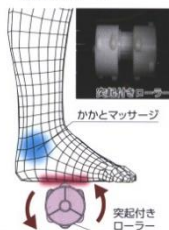

温浴・ホテル・フィットネスにおススメ!

Kenyou Space Innovation

優れた品質と耐久性を兼ね備えたプロ向け全身マッサージチェア

massage chair **あんま王 IV**

massage chair **あんま王 S**

～新しいをカタチにする～
近未来的な美しい曲線が高級感と安心感を演出

今までにない近未来的なフォルムが特徴の「あんま王IV」。
美しい曲線が生み出すスタイリングからは、高級感を漂わせつつ、カラダをやさしく包み込むような安心感を与えてくれます。ボディカラーはシリーズ初となるホワイトもご用意し、プライベート感のあるフルフェイス・フードを採用しました。

■かかとマッサージエアの通常時と圧迫時

■足裏指圧マッサージの突起付きローラー

～心地良い癒しで至上のひとり時間～
最上級の癒しはそのまま、コンパクトに進化

家庭でも気軽に高機能マッサージチェアを楽しんで頂くために、あんま王シリーズの機能はそのままに、軽量かつコンパクトに進化させました!
上足・下足を問わずどのような使用環境でもお使い頂けるよう、アウトマン下部の脱着が可能です。

<業界初 QRコード決済機能を導入>

キャッシュレスの普及拡大に合わせ、オプションでQRコード決済機能を搭載可能。利用状況(コインカウンター・累積稼働時間)の確認、設定変更(運転時間・金額)がWEB上で完結!