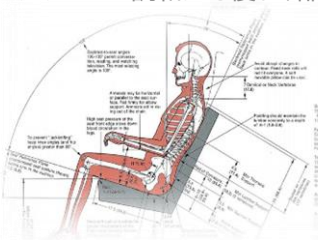

### nest plus

if DESIGN  
AWARD  
2017

～座り疲れのお尻にアプローチ～  
デスクワーク・長旅で酷使されたお尻を揉みほぐす！

CirCは他のマッサージ機にない、**お尻まわりへのしっかりとした”揉み”と細かな”たたき”がポイント！**  
骨盤周りのコリをほぐし、女性や長時間の移動疲れ、座り疲れのお尻に高い満足感と癒しを与えます。  
椅子としての機能も人体工学に基づく設計によって、一度座ったら動きたくなくなるような座心地を実現。  
インテリアとの調和にも優れ、部屋置きにピッタリ！！