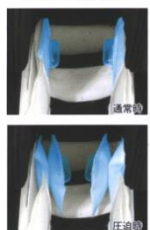

～新しいをカタチにする～
近未来的な美しい曲線が高級感と安心感を演出

今までにない近未来的なフォルムが特徴の「あんま王IV」。
美しい曲線が生み出すスタイリングからは、高級感を漂わせつつ、カラダをやさしく包み込むような安心感を与えてくれます。ボディカラーはシリーズ初となるホワイトもご用意し、プライベート感のあるフルフェイス・フードを採用しました。

■かかとマッサージエアの通常時と圧迫時

■足裏指圧マッサージの突起付きローラー