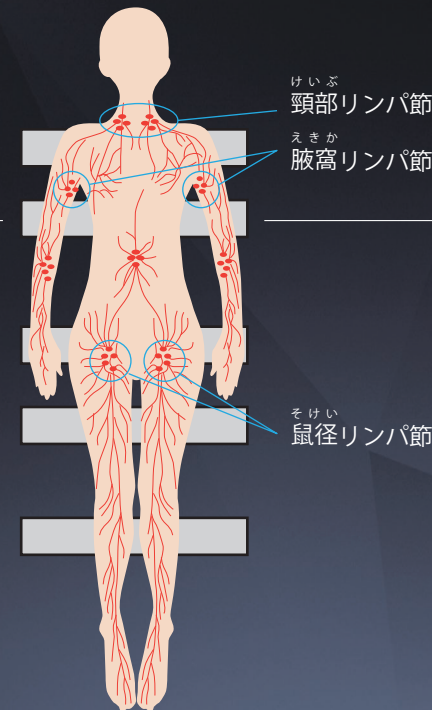

全身深層
エレナージュ

エレナージュ for Pro

Elenage
for Pro

業務用機器

Made in JAPAN

※製品仕様は一部変更する場合がございます。

製品名	エレナージュ for Pro
外形寸法 (約)	W275×D217×H114 mm
重量	約 1.5 kg (本体のみ)
電源	AC100~240V 50/60Hz
消費電力	約 5W
付属品	本体、5又コード、2又コード(6本)、電極シート(5枚)、エレナージュパット(12枚)、EMSパット(12枚)、コードクリップ(2個)、ACアダプター、取扱説明書
生産国	日本
保証期間	1年

ねころんだら、**スイッチを押すだけ!**

直流電流によって、肩から足先まで直接電気信号を与え刺激。低い周波数から高い周波数を搭載した複合エネルギー波により、全身の筋肉にアプローチします。

2つのモード

ケア
Care

トレーニング
Training

が 1 台で!

電極・モードの選択で、その人に応じた最適なケアを実現

体感をよりアップさせるために、電極シートに水溶性のジェルを塗り、温めてから使用するのがおすすめです。

メソスタイルジェル 200g
¥3,000(税抜)

1 Elenage mode エレナージュモード

体の節を意識して貼付け、電極シートを敷いて電源を入れ、エレナージュ波形で刺激。全身のつらさやおもさをスッキリリフレッシュ。ヒートマットを敷いてお使いいただくとさらに効果を発揮。体温が1度上がると基礎代謝が約13%アップと言われていますので、併用が最もおすすめの使い方。上半身だけ、下半身だけ等、部分使いもOK、スッキリしたい部分に当ててお使いいただけます。