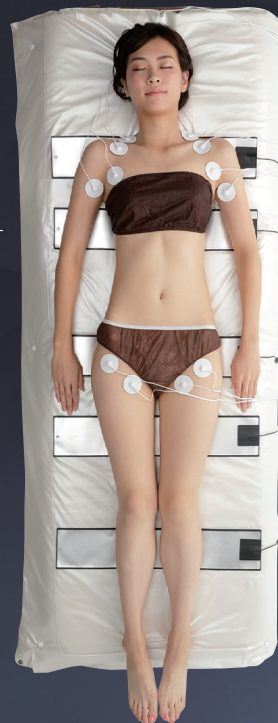

全身深層
エレナージュ

エレナージュ for Pro

Elenage
for Pro

業務用機器

Made in JAPAN

※製品仕様は一部変更する場合がございます。

製品名	エレナージュ for Pro
外形寸法 (約)	W275×D217×H114 mm
重量	約 1.5 kg (本体のみ)
電源	AC100~240V 50/60Hz
消費電力	約 5W
付属品	本体、5又コード、2又コード(6本)、電極シート(5枚)、エレナージュパット(12枚)、EMSパット(12枚)、コードクリップ(2個)、ACアダプター、取扱説明書
生産国	日本
保証期間	1年

ねころんだら、**スイッチを押すだけ!**

直流電流によって、肩から足先まで直接電気信号を与え刺激。低い周波数から高い周波数を搭載した複合エネルギー波により、全身の筋肉にアプローチします。

2つのモード

ケア
Care

トレーニング
Training

が 1 台で!

電極・モードの選択で、その人に応じた最適なケアを実現

体感をよりアップさせるために、電極シートに水溶性のジェルを塗り、温めてから使用するのがおすすめです。

メソスタイルジェル 200g
¥3,000(税抜)

1 Elenage mode エレナージュモード

体の節を意識して貼付け、電極シートを敷いて電源を入れ、エレナージュ波形で刺激。全身のつらさやおもさをスッキリリフレッシュ。ヒートマットを敷いてお使いいただくとさらに効果を発揮。体温が1度上がると基礎代謝が約13%アップと言われていますので、併用が最もおすすめの使い方。上半身だけ、下半身だけ等、部分使いもOK、スッキリしたい部分に当ててお使いいただけます。